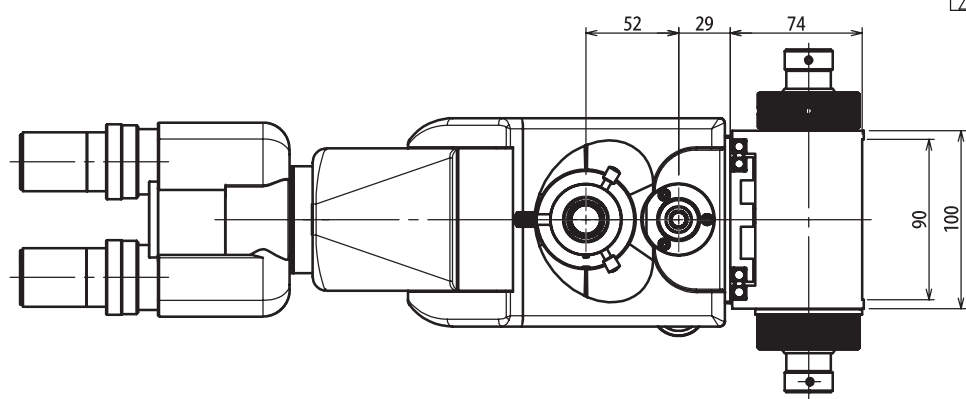

△				
△				

		DATE	SCALE	
		2004. 11. 30	1:3	
		MODEL		DWG. No
		PS-888-TH		021451a-04

SEIWA OPTICAL CO., LTD