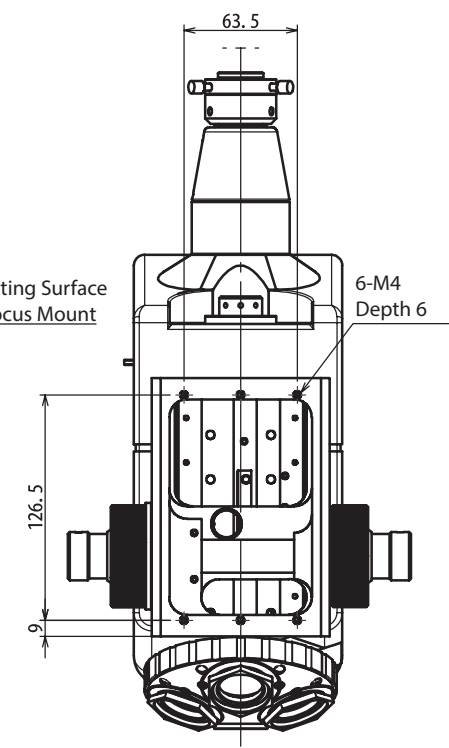

△				
△				

		DATE	SCALE	
		2004. 11. 30	1:3	
		MODEL		DWG. No
		PS-888-TH		021451a-04

SEIWA OPTICAL CO., LTD