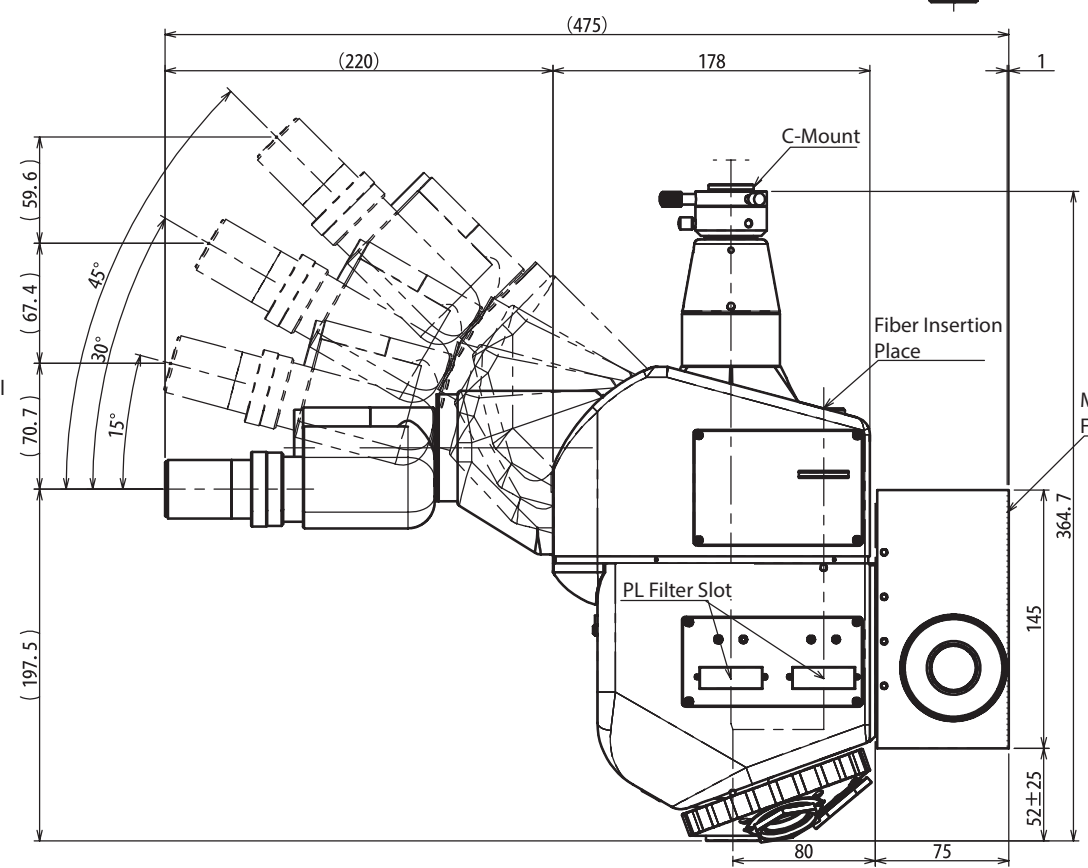

△				
△				

		DATE	SCALE	
		2004. 11. 30	1:3	
		MODEL		DWG. No
		PS-888-TH		021451a-04

SEIWA OPTICAL CO., LTD