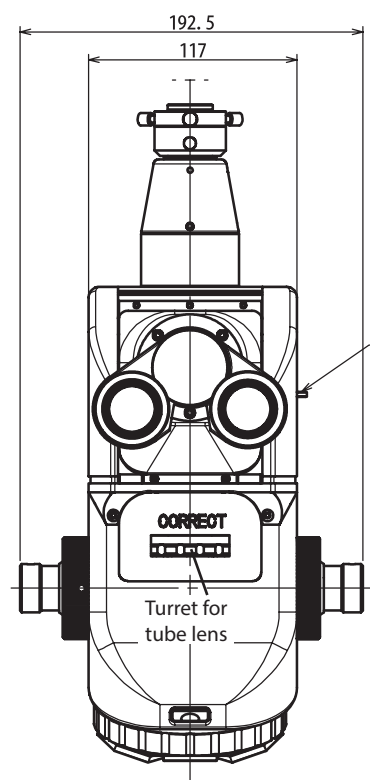

△				
△				

		DATE	SCALE	
		2004. 11. 30	1:3	
		MODEL		DWG. No
		PS-888-TH		021451a-04

SEIWA OPTICAL CO., LTD